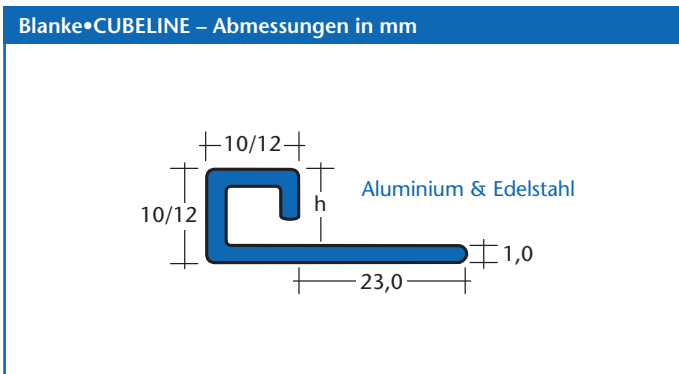

Produktbeschreibung:

Blanke•CUBELINE ist ein neuartiges Abschlussprofil für Ecklösungen an Fliesenbelägen. Das Highlight dieses Profils ist die außergewöhnliche dekorative Eckoptik, die sich im Gegensatz zu herkömmlichen Abschlussprofilen durch die rechtwinklige, symmetrische Sichtfläche der einzelnen Profilseiten auszeichnet.

Die vielfältigen Ausführungen ermöglichen eine optimale und dekorative Anpassung an die unterschiedlichsten Fliesen- und Fugenfarben.

Zusätzlich zu der dekorativen Wirkung schützt Blanke•CUBELINE die Fliesen im Kantenbereich und ist in der widerstandsfähigen Edelstahlausführung auch auf Treppen einsetzbar.

Blanke•CUBELINE

Aluminium; silber matt, eloxiert

Länge 3,0 m			Länge 2,5 m		
h/mm	Art.-Nr.	€/m	h/mm	Art.-Nr.	€/m
9,0	740-410-090	4,60	9,0	740-410-09025	4,60
11,0	740-410-110	5,00	11,0	740-410-11025	5,00

Aluminium; silber glänzend

Länge 3,0 m			Länge 2,5 m		
h/mm	Art.-Nr.	€/m	h/mm	Art.-Nr.	€/m
9,0	740-430-090	9,00	9,0	740-430-09025	9,00
11,0	740-430-110	10,00	11,0	740-430-11025	10,00

Aluminium; weiß *

Länge 3,0 m			Länge 2,5 m		
h/mm	Art.-Nr.	€/m	h/mm	Art.-Nr.	€/m
9,0	740-450-090	6,80	9,0	740-450-09025	6,80
11,0	740-450-110	7,40	11,0	740-450-11025	7,40

Aluminium; jasmin *

Länge 3,0 m			Länge 2,5 m		
h/mm	Art.-Nr.	€/m	h/mm	Art.-Nr.	€/m
9,0	740-4501-090	6,80	9,0	740-4501-09025	6,80
11,0	740-4501-110	7,40	11,0	740-4501-11025	7,40

Edelstahl; rostfrei (1.4301)

Länge 3,0 m			Länge 2,5 m		
h/mm	Art.-Nr.	€/m	h/mm	Art.-Nr.	€/m
9,0	740-280-090	10,00	9,0	740-280-09025	10,00
11,0	740-280-110	10,50	11,0	740-280-11025	10,50

Edelstahl; rostfrei, gebürstet

Länge 3,0 m			Länge 2,5 m		
h/mm	Art.-Nr.	€/m	h/mm	Art.-Nr.	€/m
9,0	740-280B-090	13,00	9,0	740-280B-09025	13,00
11,0	740-280B-110	13,90	11,0	740-280B-11025	13,90

Edelstahl; rostfrei, poliert

Länge 3,0 m			Länge 2,5 m		
h/mm	Art.-Nr.	€/m	h/mm	Art.-Nr.	€/m
9,0	740-286-090	13,00	9,0	740-286-09025	13,00
11,0	740-286-110	13,90	11,0	740-286-11025	13,90

Blanke•CUBELINE-Eckstück (Außen- und Innenecke)

Aluminium; silber matt, eloxiert

VE: 1 Stk.			VE: 1 Stk.		
h/mm	Art.-Nr.	€/Stk.	h/mm	Art.-Nr.	€/Stk.
9,0	741-410-090	6,00	9,0	741-430-090	6,00
11,0	741-410-110	6,00	11,0	741-430-110	6,00

Aluminium; silber glänzend

VE: 1 Stk.			VE: 1 Stk.		
h/mm	Art.-Nr.	€/Stk.	h/mm	Art.-Nr.	€/Stk.
9,0	741-450-090	6,00	9,0	741-4501-090	6,00
11,0	741-450-110	6,00	11,0	741-4501-110	6,00

Aluminium; weiß *

VE: 1 Stk.			VE: 1 Stk.		
h/mm	Art.-Nr.	€/Stk.	h/mm	Art.-Nr.	€/Stk.
9,0	741-450-090	6,00	9,0	741-4501-090	6,00
11,0	741-450-110	6,00	11,0	741-4501-110	6,00

Aluminium; jasmin *

VE: 1 Stk.			VE: 1 Stk.		
h/mm	Art.-Nr.	€/Stk.	h/mm	Art.-Nr.	€/Stk.
9,0	741-450-090	15,85	9,0	741-280B-090	18,00
11,0	741-280-110	17,10	11,0	741-280B-110	19,50

Edelstahl; rostfrei (1.4301)

VE: 1 Stk.			VE: 1 Stk.		
h/mm	Art.-Nr.	€/Stk.	h/mm	Art.-Nr.	€/Stk.
9,0	741-286-090	18,00	9,0	741-286-090	18,00
11,0	741-286-110	19,50	11,0	741-286-110	19,50

Edelstahl; rostfrei, poliert

* beschichtete Ausführungen